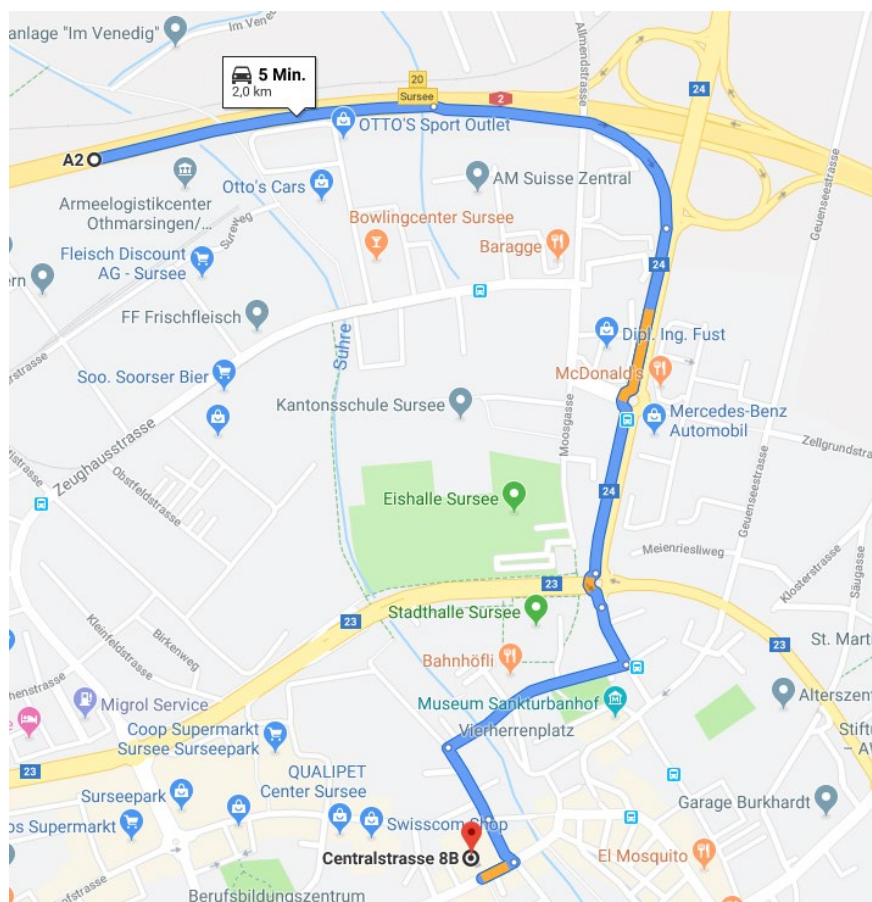

Anfahrtsbeschreibung Sursee, Centralstrasse 8b

Nehmen Sie die Autobahn A2 Ausfahrt Sursee und fahren Richtung Huttwil auf Surentalstrasse. Danach verlassen Sie die kommenden zwei Kreisverkehre jeweils an der zweiten Ausfahrt. Fahren Sie weiter auf Schlottermilch und biegen dann rechts auf die St. Urban-Strasse ab. Danach biegen Sie links auf St. Georg-Strasse ab und dann rechts auf die Centralstrasse. Das Geschäftsbüro von InterLog Management befindet sich auf der rechten Seite im Gebäude der Post. Kostenlose Kunden-Parkplätze befinden sich im Parkhaus Stadthof-Einfahrt auf der rechten Seite, direkt nach Centralstrasse 8.

Öffentlicher Verkehr

Sie haben einen Fussweg von ca. 10 Minuten vor sich. Gehen Sie vom Bahnhof nach Südosten Richtung Bahnhofsplatz bis zur Kreuzung Centralstrasse /Merkurstrasse. Nehmen Sie die Abzweigung links, um auf die Centralstrasse zu gelangen. Sie haben die Zielstrasse erreicht. Das Geschäftsbüro von InterLog Management befindet sich auf der rechten Seite im Gebäude der Post.